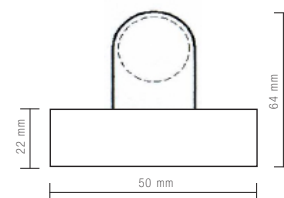

Balkenleuchten für T8 LED Röhren

Armatures pour pour Tube LED T8

BN1120 / BN1150

BN1120/SL

Produktinformation / *Information sur le produit*

- ACHTUNG - AUSSCHLIESSLICH UR FÜR T8 LED-RÖHREN!
- Komplett verdrahtet auf Rotorfassungen G13
- Gehäuse aus Zinkor pulverbeschichtet, weiss (RAL 9016)
- Mit Anschlussklemmen für 230 V AC
- Länge 123 cm oder 153 cm
- Für Röhren der Längen 120 cm oder 150 cm

BN1120 / BN1150

- *ATTENTION - EXCLUSIVEMENT POUR LES TUBES LED T8 !*
- *Entièrement câblé sur des douilles de rotor G13*
- *Boîtier en zincor revêtu par poudre, blanc (RAL 9016)*
- *Avec bornes de raccordement pour 230 V AC*
- *Longueur 123 cm ou 153 cm*
- *Pour tubes de 120 cm ou 150 cm de longueur*

BN1120/SL

ELBRO Balkenleuchten T8 LED / *Armature T8 LED*

Art.-No.	E-No.	Beschreibung / <i>Description</i>
BN1120	941 339 879	Balkenleuchte T8 LED 120 cm / <i>Armature T8 LED 120 cm</i>
BN1150	941 339 979	Balkenleuchte T8 LED 150 cm / <i>Armature T8 LED 150 cm</i>
BN1120/SL	941 309 879	Balkenleuchte Slim LineT8 LED 120 cm / <i>Armature Slim Line T8 LED 120 cm</i>