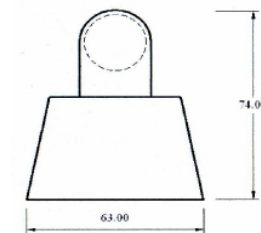

Balkenleuchten für T8 LED Röhren

Armatures pour pour Tube LED T8

BN1120 / BN1150

BN1120/SL

Produktinformation / *Information sur le produit*

- ACHTUNG - AUSSCHLIESSLICH UR FÜR T8 LED-RÖHREN!
- Komplett verdrahtet auf Rotorfassungen G13
- Gehäuse aus Zinkor pulverbeschichtet, weiss (RAL 9016)
- Mit Anschlussklemmen für 230 V AC
- Länge 123 cm oder 153 cm
- Für Röhren der Längen 120 cm oder 150 cm

BN1120 / BN1150

- *ATTENTION - EXCLUSIVEMENT POUR LES TUBES LED T8 !*
- *Entièrement câblé sur des douilles de rotor G13*
- *Boîtier en zincor revêtu par poudre, blanc (RAL 9016)*
- *Avec bornes de raccordement pour 230 V AC*
- *Longueur 123 cm ou 153 cm*
- *Pour tubes de 120 cm ou 150 cm de longueur*